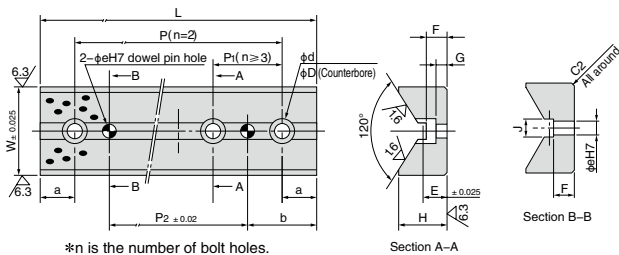

RCB-DCBS/DCBSL V型导板 Cam Slide Guide

材质	高力黄铜 + 石墨
Material	#500SP+Graphite

·bolt hole

W	d	D
35	9	14
50-65	11	17.5

单位unit:mm

Code 型号	W	L	H	ℓ	ℓ ₁	P	P1	n	P2	E	F	G
DCBS	65	100	35	25	50	60	50	2	20	18	15	8
		150						3	50			
		200						4	100			
		250						5	150			
DCBSL												