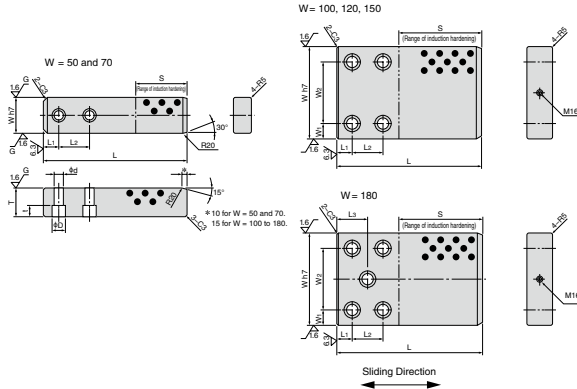

## Oilless Wear Plate

材质	钢基 + HRC≥40
Material	S45C

单位unit:mm

Code 型号	W	L	W h7	L <sub>1</sub>	L <sub>2</sub>	L <sub>3</sub>	W <sub>1</sub>	W <sub>2</sub>	D	d	t	e	s	T
DGBZ-50×160	50	160	50	0 -0.025	20	-	-	-	26	18	18	10	60	30
DGBZ-50×200		200			80								120	
DGBZ-50×260		260			150								180	
DGBZ-70×230	70	230	70	0 -0.030	25	-	-	-	26	18	18	10	100	35
DGBZ-70×260		260			75								160	
DGBZ-70×300		300			150								150	
DGBZ-70×350		350			150								150	
DGBZ-100×230	100	230	100	0 -0.035		-	20	-	-	-	-	-	100	45
DGBZ-100×280		280			60								160	
DGBZ-100×330		330			100								200	
DGBZ-100×390		390			120								200	
DGBZ-120×230	120	230	120	-	60	-	-	-	-	-	-	-	100	-
DGBZ-120×280		280			100								160	
DGBZ-120×330		330			120								200	
DGBZ-120×390		390			120								200	
DGBZ-150×280	150	280	150	-	60	-	-	-	32	22	22	15	160	50
DGBZ-150×330		330			80								190	
DGBZ-150×390		390			140								250	
DGBZ-150×430		430			180								310	
DGBZ-180×280	180	280	180	0 -0.040	30	60	-	-	-	-	-	-	160	55
DGBZ-180×330		330			80	70							190	
DGBZ-180×390		390			140	100							250	
DGBZ-180×430		430			180	120							310	
DGBZ-180×480		480			200	130							350	
DGBZ-180×550		550			225	142.5							425	