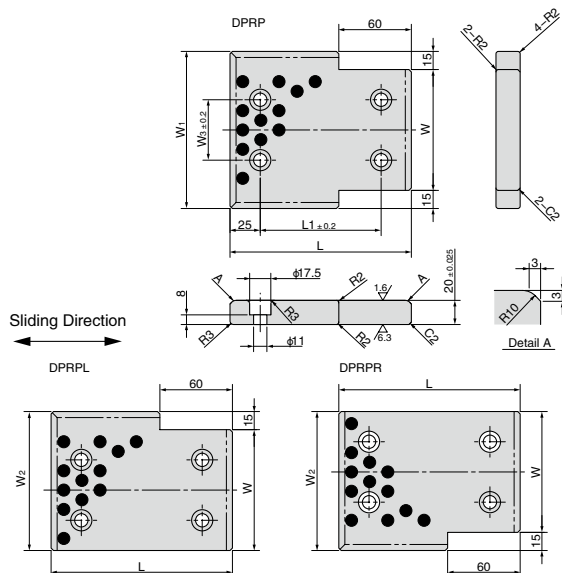

RCB-DPRP/DPRPR/DPRPL 凸轮退回滑板 Oilless Cam Positive Return Plate

材质	高力黄铜+石墨
Material	#500SP+Graphite

单位unit:mm

Code 型号	W	L	W ₁	W ₂	W ₃	L ₁
DPRP/DPRPR/DPRPL-100×75	75	100	105	90	40	50
DPRP/DPRPR/DPRPL-100×75		125				75
DPRP/DPRPR/DPRPL-125×75		150				100
DPRP/DPRPR/DPRPL-125×100	100	125	130	115	50	75
DPRP/DPRPR/DPRPL-150×100		150				100
DPRP/DPRPR/DPRPL-150×125		150				100
DPRP/DPRPR/DPRPL-200×125	125	200	155	140	75	150
DPRP/DPRPR/DPRPL-250×125		250				200
DPRP/DPRPR/DPRPL-200×150	150	200	180	165	100	150
DPRP/DPRPR/DPRPL-250×150		250				200