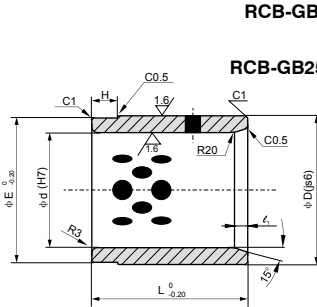

RCB-GBW/GB250 自润导向套

Oiless Guide Bushes

RCB-GBW

材质	高力黄铜 + 石墨
Material	CuZn25Al6Mn4+ Graphite
材质	FC铸铁 + 石墨
Material	HT250# + Graphite

RCB-GB250

单位unit:mm

项目	代号	尺寸	ΦD	Φd	L	ΦE	H	ΦC ₁
1	30	50×30×50	50	30	50	49	10	10
2	40	60×40×50	60	40	60	59	10	
3	50	70×50×50	70	50	75	69	15	
4	60	80×60×90	80	60	90	79	20	
5	80	100×80×120	100	80	120	99	25	
6	100	120×100×130	120	100	150	119	25	
7	120	140×120×180	140	120	180	139	25	

RCB-JNA 自润导向套

Oiless Guide Bushes

材质	高力黄铜 + 石墨
Material	CuZn25Al6Mn4+ Graphite

单位unit:mm

规格 Standard No.	D1	H6	D2	g6	D3	D4	L1	L2	L3	R1
JNA32×50	32	+0.016 0	40	-0.009	50	40	50	40	4	3
JNA40×63	40		50	-0.025	63	50	63	50	5	3
JNA50×71	50	+0.019 0	63	-0.010	71	63	71	56	6	5
JNA63×80	63		80	-0.029	90	80	80	63	8	6
JNA80×100	80		100	-0.012 -0.034	112	100	100	80	10	8
JNA100×125	100	+0.022 0	125	-0.014	140	125	125	106	12	10
JNA115×140	115		140	-0.039	155	140	140	120	12	10