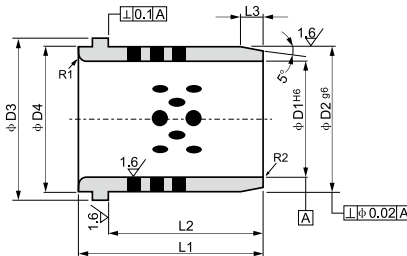

RCB-GBW/GB250 自润导向套

Oiless Guide Bushes

RCB-GBW

材质	高力黄铜 + 石墨
Material	CuZn25Al6Mn4+ Graphite
材质	FC铸铁 + 石墨
Material	HT250# + Graphite

RCB-GB250

单位unit:mm

项目	代号	尺寸	ΦD	Φd	L	ΦE	H	ΦC ₁
1	30	50×30×50	50	30	50	49	10	10
2	40	60×40×50	60	40	60	59	10	
3	50	70×50×50	70	50	75	69	15	
4	60	80×60×90	80	60	90	79	20	
5	80	100×80×120	100	80	120	99	25	
6	100	120×100×130	120	100	150	119	25	
7	120	140×120×180	140	120	180	139	25	

RCB-JNA 自润导向套

Oiless Guide Bushes

材质	高力黄铜 + 石墨
Material	CuZn25Al6Mn4+ Graphite

单位unit:mm

规格 Standard No.	D1	H6	D2	g6	D3	D4	L1	L2	L3	R1
JNA32×50	32	+0.016 0	40	-0.009	50	40	50	40	4	3
JNA40×63	40		50	-0.025	63	50	63	50	5	3
JNA50×71	50	+0.019 0	63	-0.010	71	63	71	56	6	5
JNA63×80	63		80	-0.029	90	80	80	63	8	6
JNA80×100	80		100	-0.012 -0.034	112	100	100	80	10	8
JNA100×125	100	+0.022 0	125	-0.014	140	125	125	106	12	10
JNA115×140	115		140	-0.039	155	140	140	120	12	10