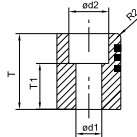

RCB-DPGPC 自润导板

Cam Pad Guide Plate

材质	高力黄铜 + 石墨
Material	CuZn25Al6Mn4+ Graphite

单位unit:mm

Code 型号	W h7	L ₁	L ₂	S ₁	S ₂	W ₁	d	d ₁
DPGPC-60×120		120	100	40	60	30	13	13
DPGPC-60×140	60 ⁰ _{-0.030}	140	120	60	80			
DPGPC-60×160		160	140	80	100			
DPGPC-100×120		120	100	40	60	70	18	16
DPGPC-100×140	100 ⁰ _{-0.035}	140	120	60	80			
DPGPC-100×160		160	140	80	100			
DPGPC-150×120		120	100	40	60	120	18	16
DPGPC-150×140	150 ⁰ _{-0.040}	140	120	60	80			
DPGPC-150×160		160	140	80	100			

RCB-DCPRB/DCPRBS 自润导板

Cam Pad Guide Plate

DCPRB	高力黄铜 + 石墨 CuZn25Al6Mn4+ Graphite
DCPRBS	钢基 + HRC ≥ 55 S45C

单位unit:mm

Code 型号	W×L×S	L ₁	L ₂	W ₁	T ₁	d ₁	d ₂
DCPRB/DCPRBS	25×60×30	15	30	11	18	11	17.5
DCPRB/DCPRBS	32×60×38	15	30	16	23	13	20
DCPRB/DCPRBS	32×80×38	20	40	16	23	13	20