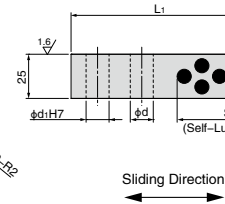

RCB-DPGPC 自润导板

Cam Pad Guide Plate

材质	高力黄铜 + 石墨
Material	CuZn25Al6Mn4+ Graphite

单位unit:mm

Code 型号	W h7	L ₁	L ₂	S ₁	S ₂	W ₁	d	d ₁
DPGPC-60×120		120	100	40	60	30	13	13
DPGPC-60×140	60 ⁰ _{-0.030}	140	120	60	80			
DPGPC-60×160		160	140	80	100			
DPGPC-100×120		120	100	40	60	70	18	16
DPGPC-100×140	100 ⁰ _{-0.035}	140	120	60	80			
DPGPC-100×160		160	140	80	100			
DPGPC-150×120		120	100	40	60	120	18	16
DPGPC-150×140	150 ⁰ _{-0.040}	140	120	60	80			
DPGPC-150×160		160	140	80	100			

RCB-DCPRB/DCPRBS 自润导板

Cam Pad Guide Plate

DCPRB	高力黄铜 + 石墨 CuZn25Al6Mn4+ Graphite
DCPRBS	钢基 + HRC ≥ 55 S45C

单位unit:mm

Code 型号	W×L×S	L ₁	L ₂	W ₁	T ₁	d ₁	d ₂
DCPRB/DCPRBS	25×60×30	15	30	11	18	11	17.5
DCPRB/DCPRBS	32×60×38	15	30	16	23	13	20
DCPRB/DCPRBS	32×80×38	20	40	16	23	13	20