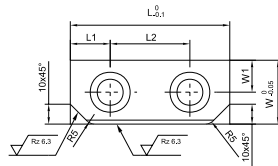

RCB-DPGPC 自润导板

Cam Pad Guide Plate

材质	高力黄铜 + 石墨
Material	CuZn25Al6Mn4+ Graphite

单位unit:mm

Code 型号	W h7	L ₁	L ₂	S ₁	S ₂	W ₁	d	d ₁
DPGPC-60×120		120	100	40	60	30	13	13
DPGPC-60×140	60 ⁰ _{-0.030}	140	120	60	80			
DPGPC-60×160		160	140	80	100			
DPGPC-100×120		120	100	40	60	70	18	16
DPGPC-100×140	100 ⁰ _{-0.035}	140	120	60	80			
DPGPC-100×160		160	140	80	100			
DPGPC-150×120		120	100	40	60	120	18	16
DPGPC-150×140	150 ⁰ _{-0.040}	140	120	60	80			
DPGPC-150×160		160	140	80	100			

RCB-DCPRB/DCPRBS 自润导板

Cam Pad Guide Plate

DCPRB	高力黄铜 + 石墨 CuZn25Al6Mn4+ Graphite
DCPRBS	钢基 + HRC ≥ 55 S45C

单位unit:mm

Code 型号	W×L×S	L ₁	L ₂	W ₁	T ₁	d ₁	d ₂
DCPRB/DCPRBS	25×60×30	15	30	11	18	11	17.5
DCPRB/DCPRBS	32×60×38	15	30	16	23	13	20
DCPRB/DCPRBS	32×80×38	20	40	16	23	13	20