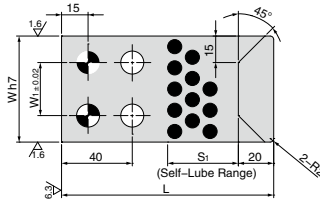

RCB-DPGPC 自润导板

Cam Pad Guide Plate

材质	高力黄铜 + 石墨
Material	CuZn25Al6Mn4+ Graphite

单位unit:mm

Code 型号	W h7	L ₁	L ₂	S ₁	S ₂	W ₁	d	d ₁
DPGPC-60×120		120	100	40	60	30	13	13
DPGPC-60×140	60 ⁰ _{-0.030}	140	120	60	80			
DPGPC-60×160		160	140	80	100			
DPGPC-100×120		120	100	40	60	70	18	16
DPGPC-100×140	100 ⁰ _{-0.035}	140	120	60	80			
DPGPC-100×160		160	140	80	100			
DPGPC-150×120		120	100	40	60	120	18	16
DPGPC-150×140	150 ⁰ _{-0.040}	140	120	60	80			
DPGPC-150×160		160	140	80	100			

RCB-DCPRB/DCPRBS 自润导板

Cam Pad Guide Plate

DCPRB	高力黄铜 + 石墨 CuZn25Al6Mn4+ Graphite
DCPRBS	钢基 + HRC ≥ 55 S45C

单位unit:mm

Code 型号	W×L×S	L ₁	L ₂	W ₁	T ₁	d ₁	d ₂
DCPRB/DCPRBS	25×60×30	15	30	11	18	11	17.5
DCPRB/DCPRBS	32×60×38	15	30	16	23	13	20
DCPRB/DCPRBS	32×80×38	20	40	16	23	13	20